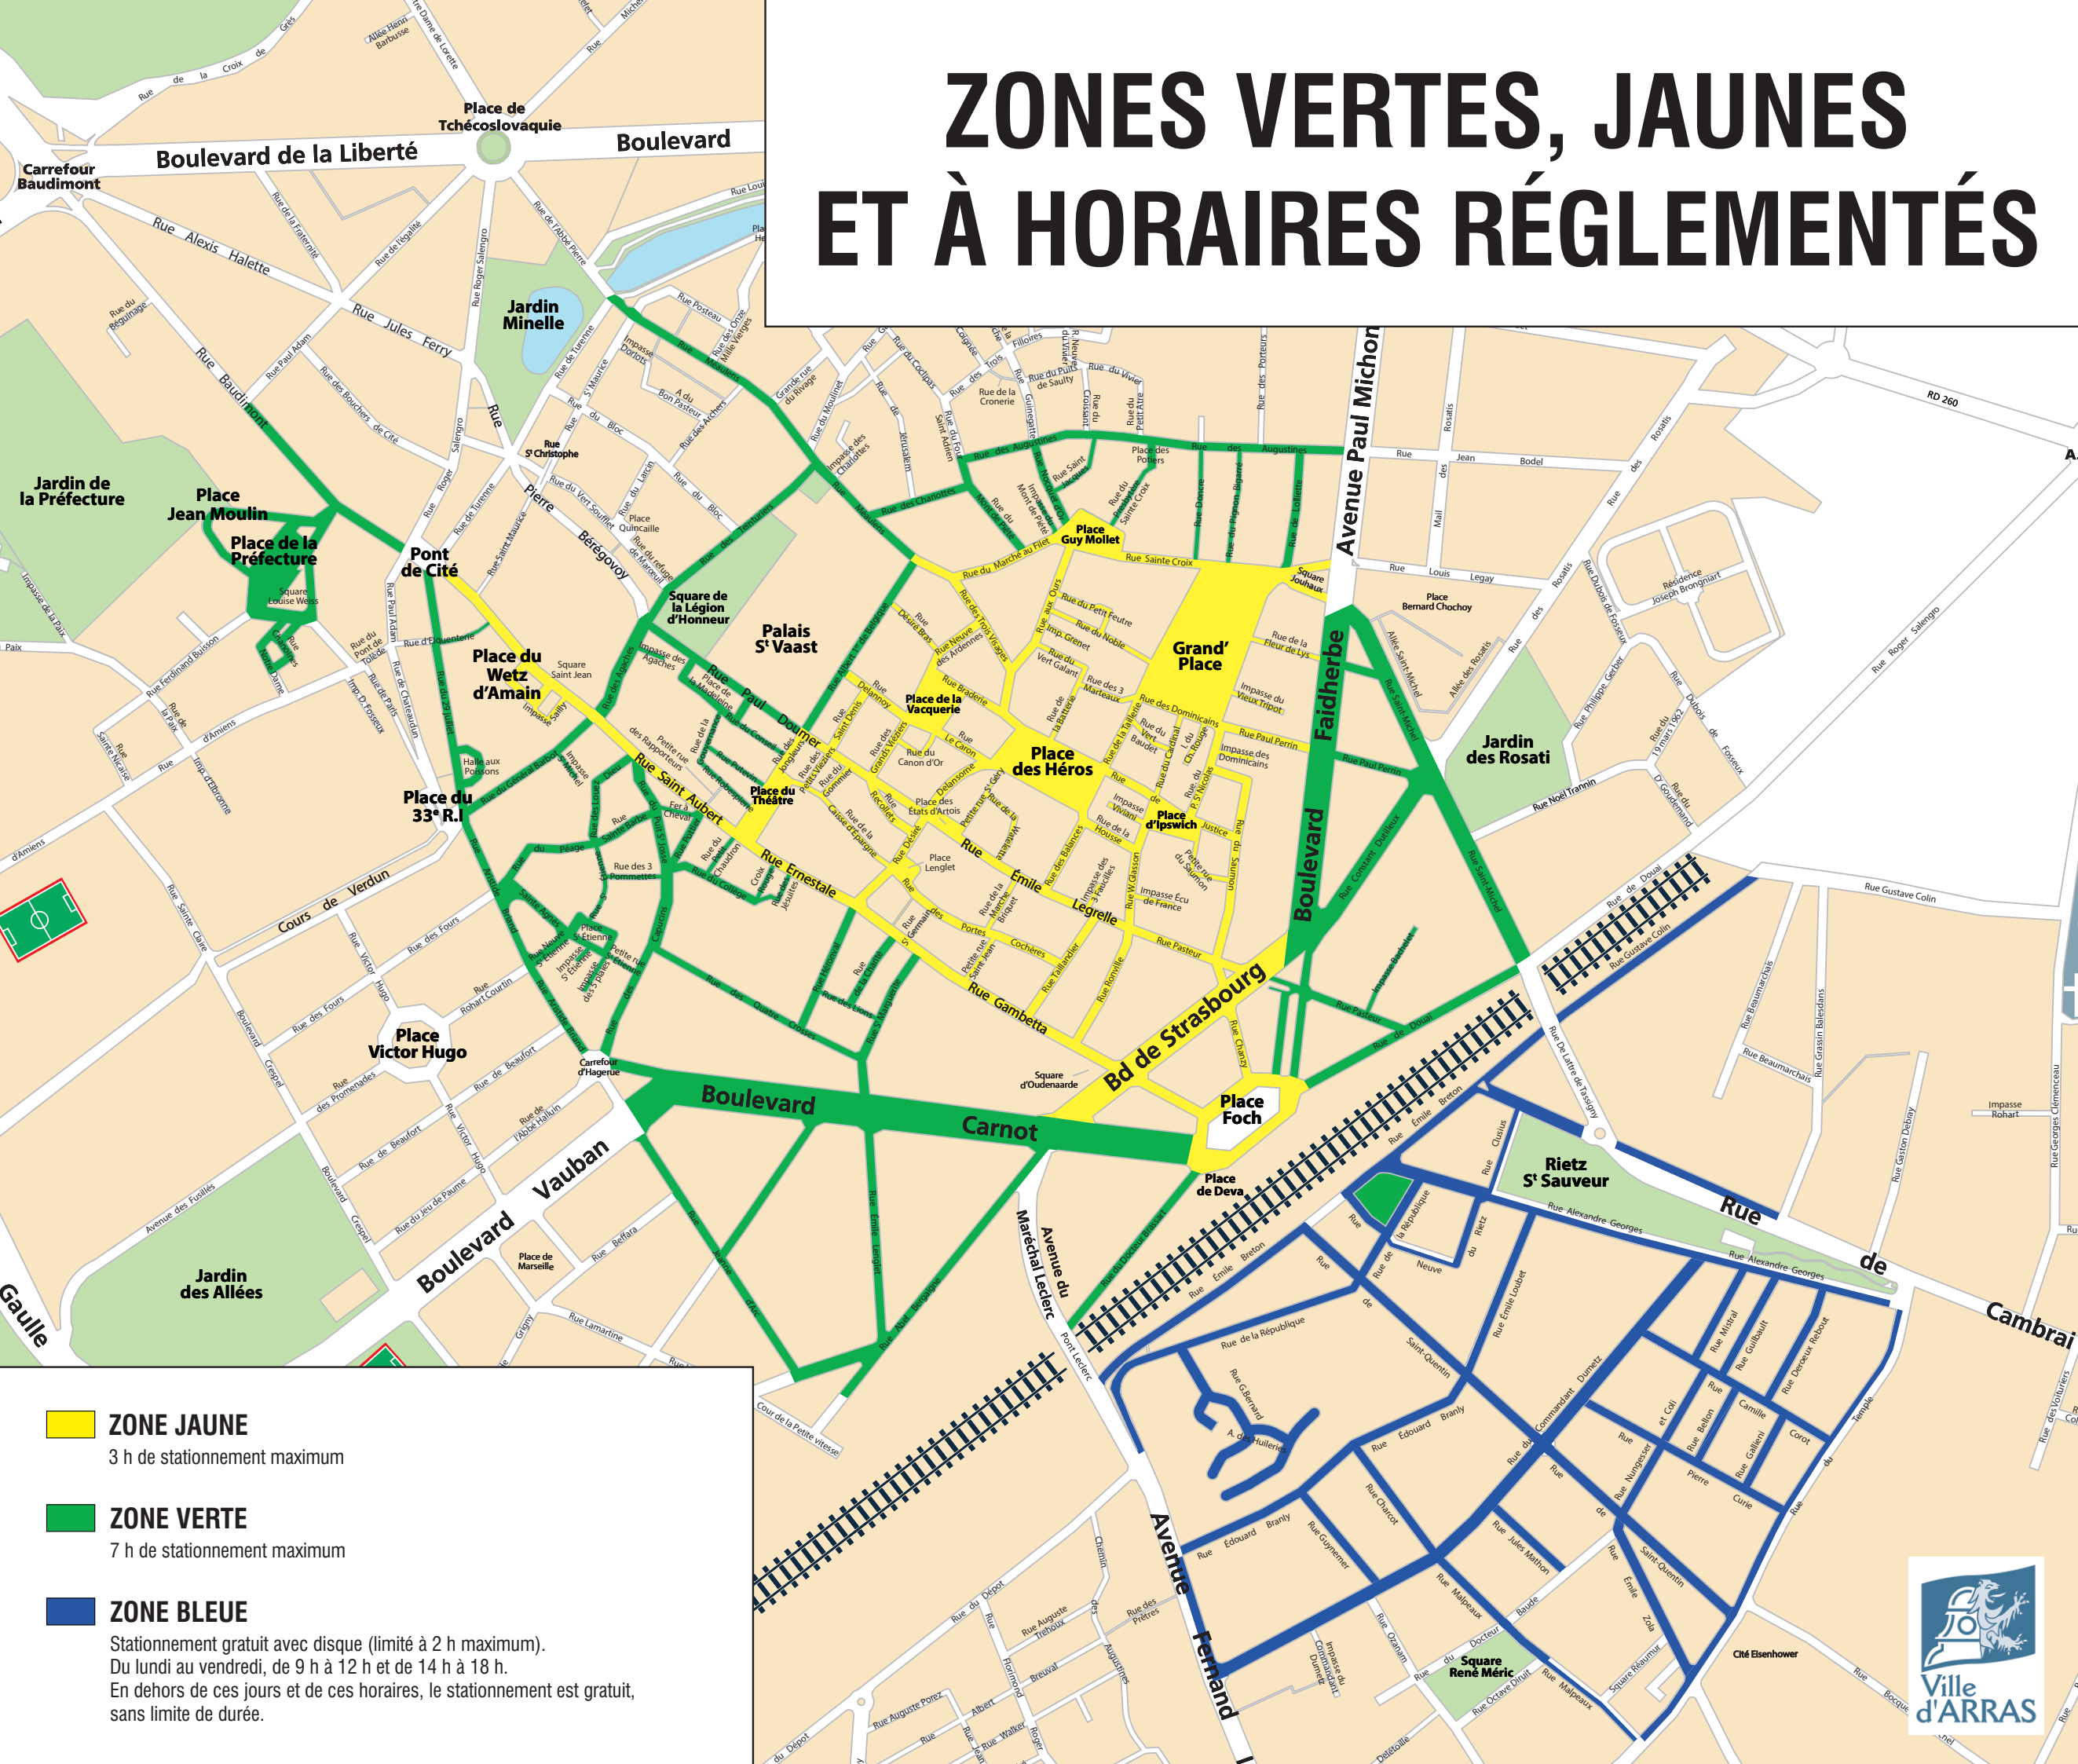

ZONES VERTES, JAUNES ET À HORAIRES RÉGLEMENTÉS

ZONE JAUNE
3 h de stationnement maximum

ZONE VERTE
7 h de stationnement maximum

ZONE BLEUE
Stationnement gratuit avec disque (limité à 2 h maximum).
Du lundi au vendredi, de 9 h à 12 h et de 14 h à 18 h.
En dehors de ces jours et de ces horaires, le stationnement est gratuit, sans limite de durée.